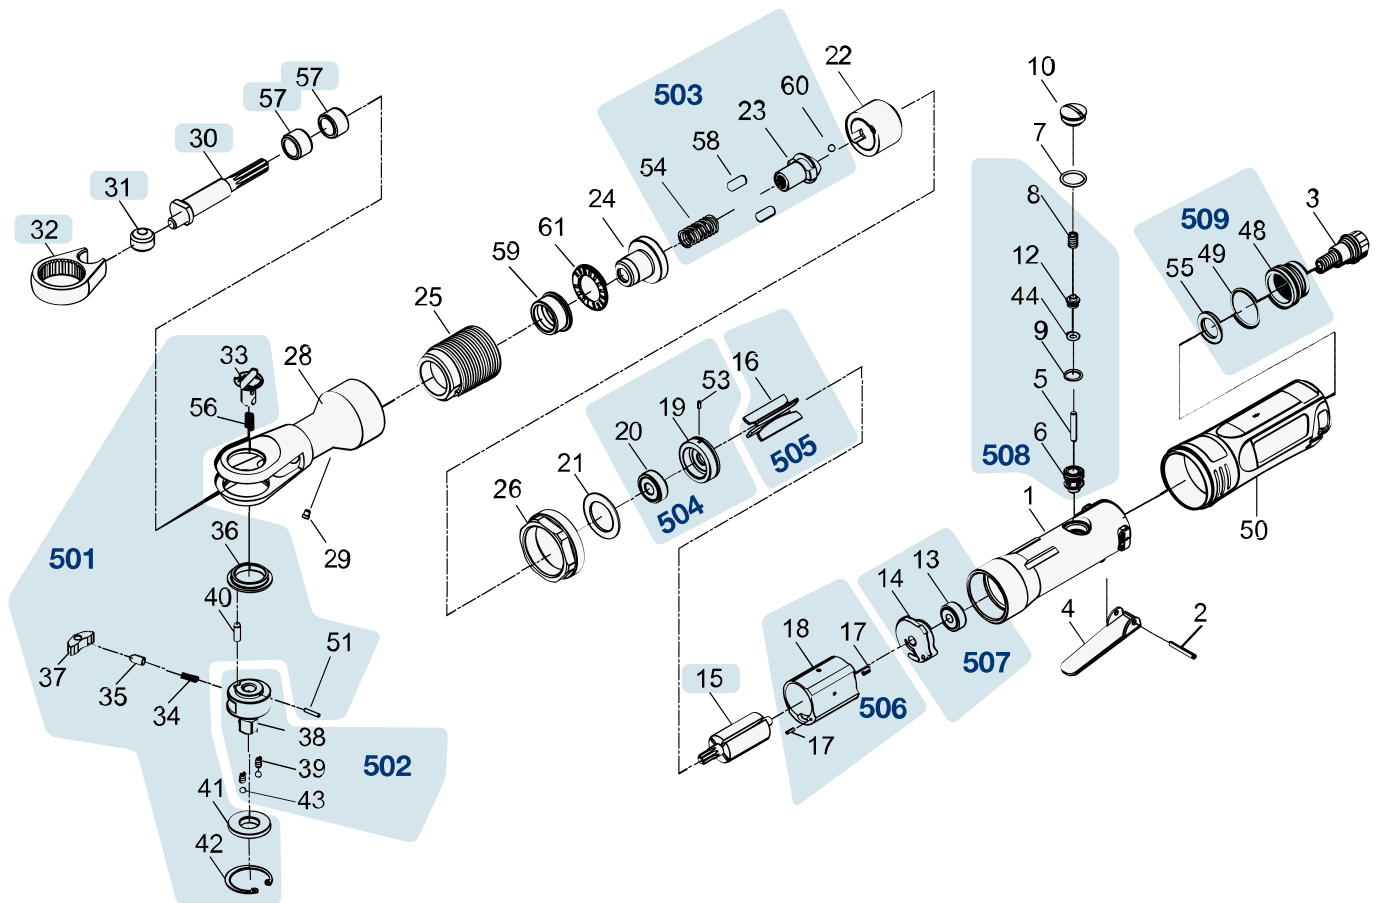

Ersatzteile 9022 SR-1

Spare parts · Pièces de rechange

Pos	HAZET No.	Bezeichnung	Designation	Désignation	
30	9022 SR-03	Kurbelwelle	Crankshaft	Vilebrequin	1
31	9022 SR-02	Antriebsbuchse	Drive bush	Douille d'entraînement	1
32	9022 SR-01	Gabel	Fork	Fourche	1
57	9022 SR-04	Nadellager	Needle bearing	Palier à aiguilles	1
501	9022 SR-05/10	Ratschen-Innenteile · Inhalt: 33 · 34 · 35 · 36 · 37 · 40 · 41 · 42 · 51 · 56	Ratchet inner parts · Contents: 33 · 34 · 35 · 36 · 37 · 40 · 41 · 42 · 51 · 56	Parties internes des cliquets · Contenu : 33 · 34 · 35 · 36 · 37 · 40 · 41 · 42 · 51 · 56	1
502	9022 SR-06/5	Vierkant · Inhalt: 38 · 39 · 43	Square · Contents: 38 · 39 · 43	Carré · Contenu : 38 · 39 · 43	1
505	9022 SR-09/4	Lamellen · Inhalt: 16 (4x)	Fins · Contents: 16 (4x)	Lamelles · Contenu : 16 (4x)	1
507	9022 SR-012/2	Lager · hinten · Inhalt: 13 · 14	Bearing · rear · Contents: 13 · 14	Palier · arrière · Contenu : 13 · 14	1